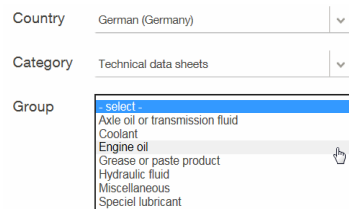

3. Sélectionnez votre pays

Le réglage "Allemand (Allemagne)" fournit un maximum de fiches de données techniques et de sécurité.

4. Sélectionnez la catégorie désirée

5. Sélectionnez le groupe désirée

LIEBHERR